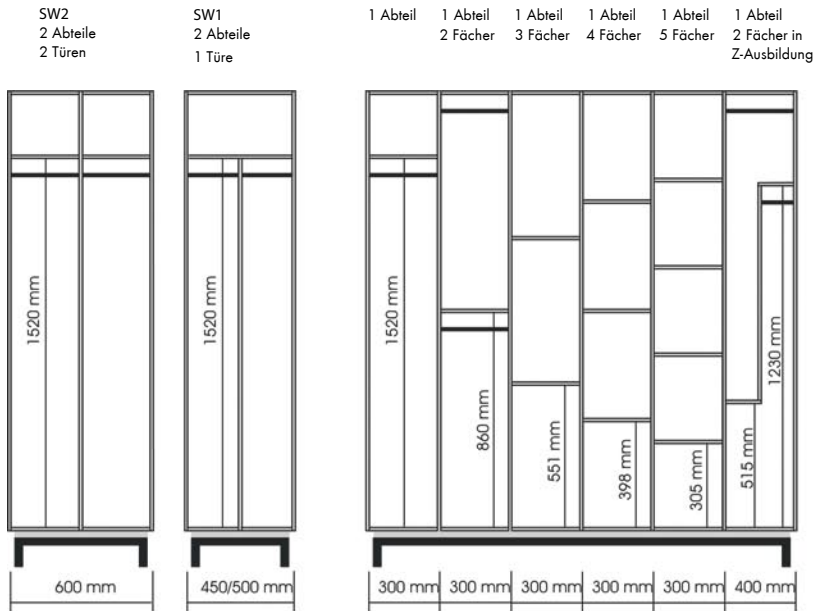

Technische Daten

SCHRANKTYPEN: