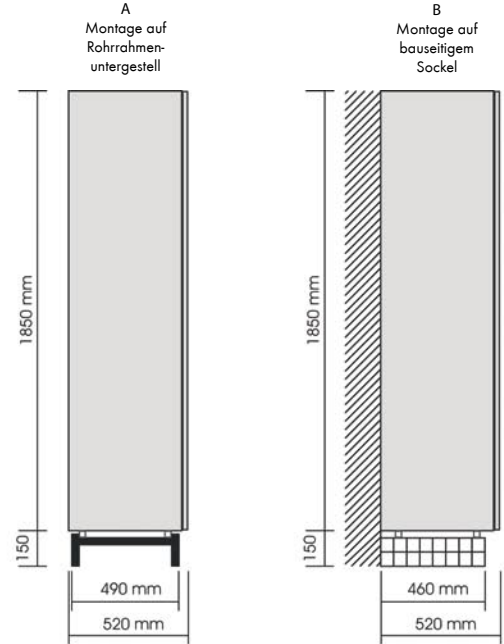

MONTAGEARTEN: